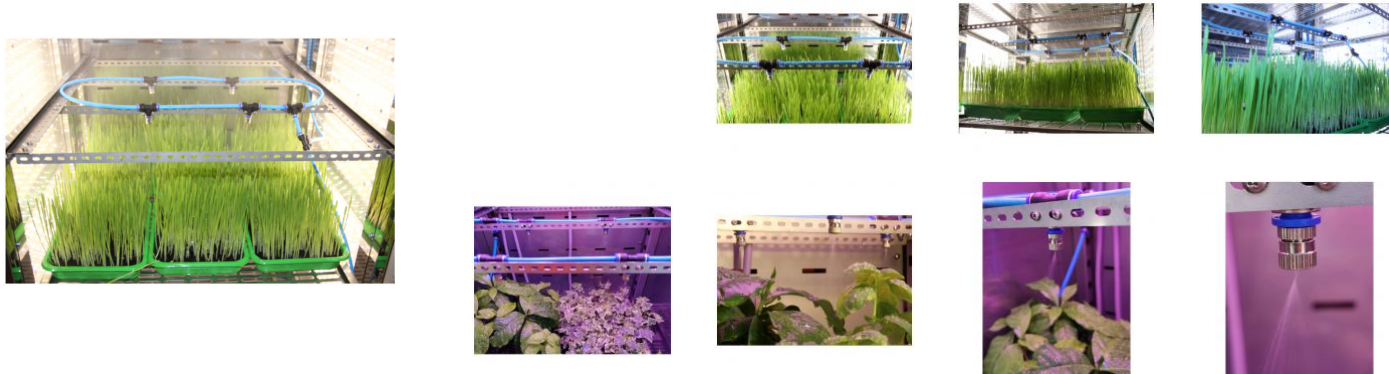

System nawadniania roślin - podlewanie mgłowe

Opis produktu

W uzupełnieniu oferty urządzeń do hodowli roślin, proponujemy Państwu kompleksowe wyposażenie hodowli w systemy dodatkowe.

Systemy nawadniania roślin - podlewanie mgłowe mogą być stosowane we wszystkich urządzeniach serii **FITO**.

Sterowniki komór hodowlanych przystosowane są do sterowania systemem nawadniania. Odpowiednie cykle podlewania mogą być zaprogramowane w sterowniku serii **FITO**.

Zarówno w komorach hodowlanych wolnostojących, jak również dla regałów do hodowli roślin, elementy są wbudowywane na etapie produkcji lub mogą być zamontowane w czasie późniejszym

Montaż systemów na etapie produkcji pozwala na zachowanie porządku i estetycznego wyglądu, ponieważ elementy doprowadzające są chowane w odpowiednich kanałach dodatkowych.

Prosimy o kontakt w celu ustalenia potrzeb i szczegółów.